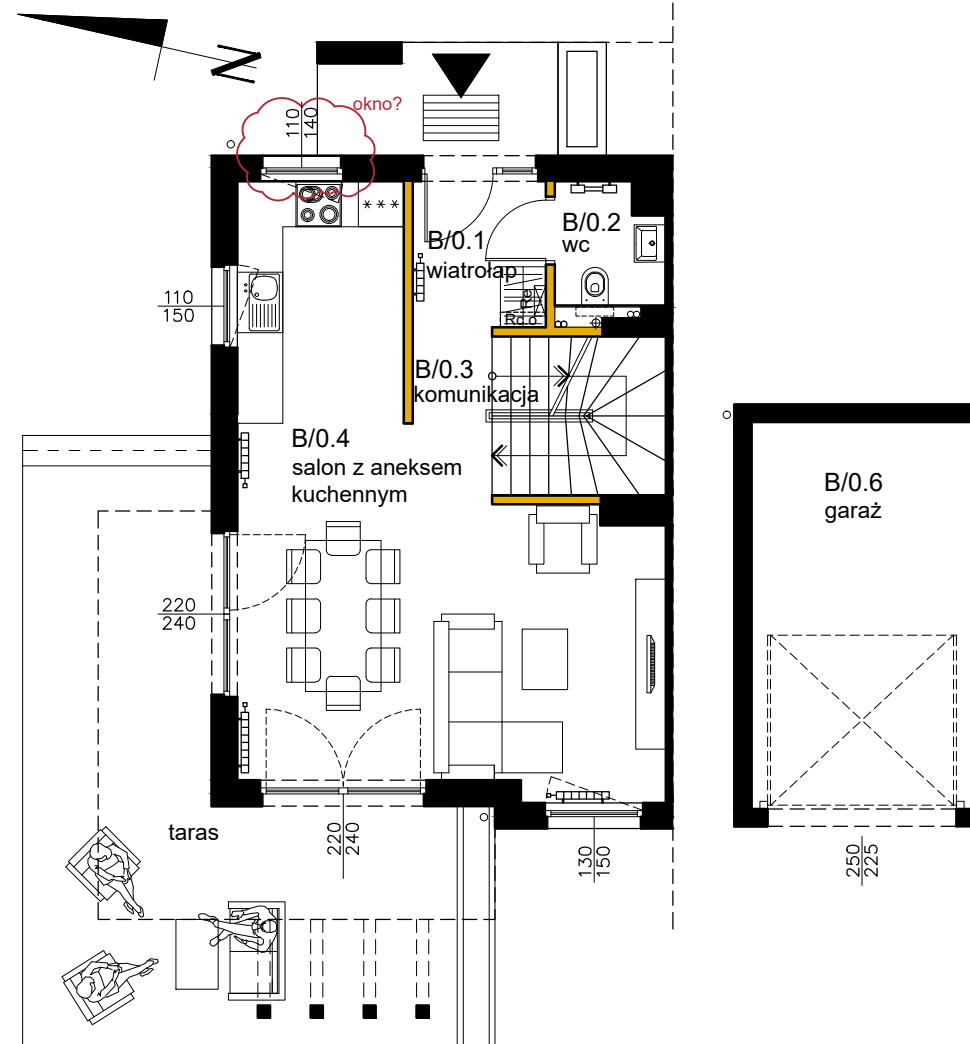

Oliwa
CENTRAL

KONCEPCJA ALTERNATYWNEJ ARANŻACJI LOKALU

GDAŃSK, ul. Morawska

DOM JEDNORODZINNY DWULOKALOWY 313/4
BUDYNEK B5 LOKAL B

PIWNICA

PARTER

PIĘTRO

- ścianki działowe nadające się do demontażu
- ściany, kominy i obudowy pionów instalacyjnych