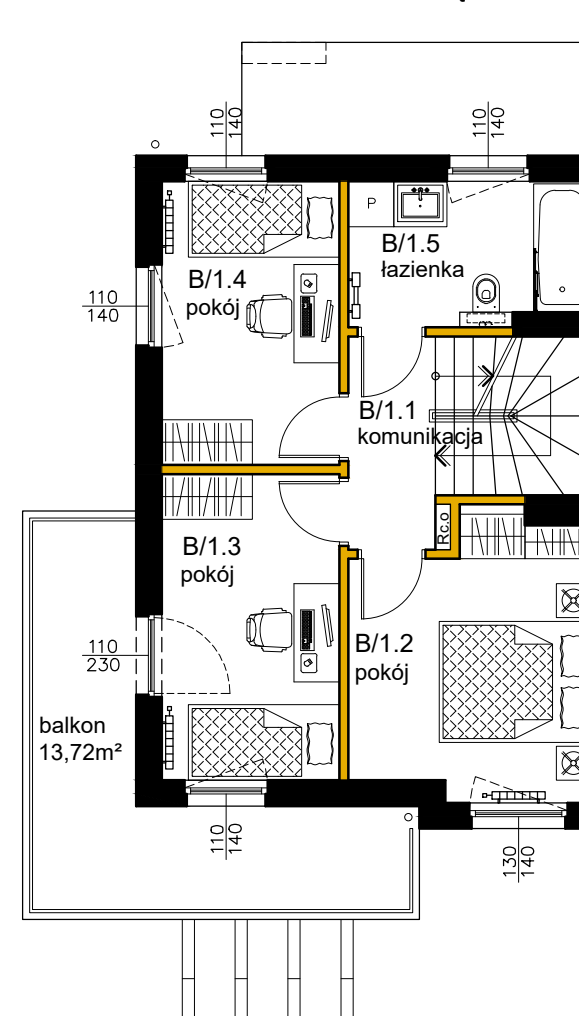

Oliwa
CENTRAL

KONCEPCJA ALTERNATYWNEJ ARANŻACJI LOKALU

GDAŃSK, ul. Morawska

DOM JEDNORODZINNY DWULOKALOWY 313/4
BUDYNEK B5 LOKAL B

PIWNICA

PARTER

PIĘTRO

- ścianki działowe nadające się do demontażu
- ściany, kominy i obudowy pionów instalacyjnych