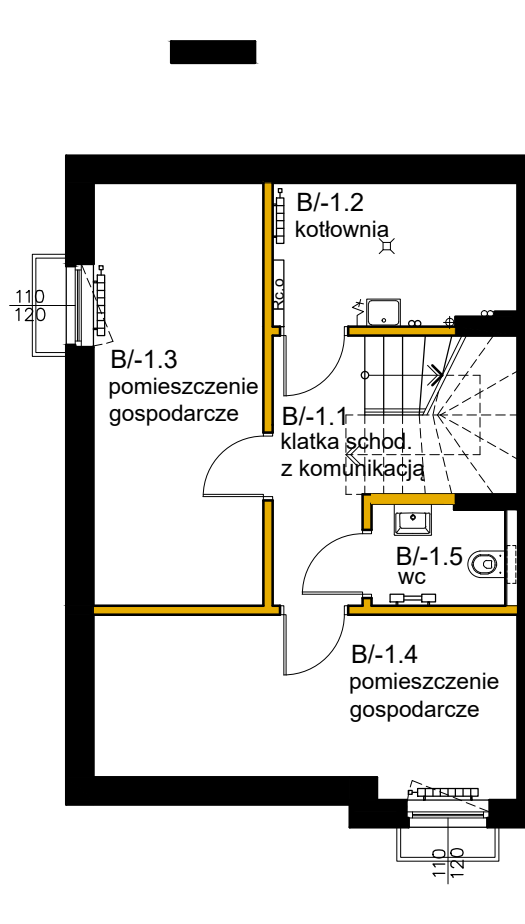

Oliwa
CENTRAL

KONCEPCJA ALTERNATYWNEJ ARANŻACJI LOKALU

GDAŃSK, ul. Morawska

DOM JEDNORODZINNY DWULOKALOWY 313/4
BUDYNEK B5 LOKAL B

PIWNICA

PARTER

PIĘTRO

- ścianki działowe nadające się do demontażu
- ściany, kominy i obudowy pionów instalacyjnych